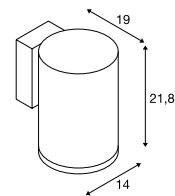

Maattekening

Variant	Art. nr.	EUR
3100/3400 lm | 3000/4000 K | CRI > 90		
■ antraciet	1003440	290,00