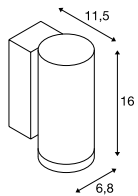

ENOLA ROUND S  
WL, single

NEW

LED  
INSIDE

CCT

• De lichtkleur is bij de installatie in te stellen door middel van een schakelaar

Productspecificaties

100-240 V ~ 50/60 Hz | 500 mA  
Systeemvermogen: 6 W  
Materiaal: aluminium / glas

Maattekening

Variant	Art. nr.	EUR
390/450 lm   3000/4000 K   CRI > 90		
■ antraciet	1003422	195,00

ENOLA ROUND M  
WL, single

NEW

LED  
INSIDE

CCT

• De lichtkleur is bij de installatie in te stellen door middel van een schakelaar

Productspecificaties

100-240 V ~ 50/60 Hz | 500 mA  
Systeemvermogen: 10 W  
Materiaal: aluminium / glas

Maattekening

Variant	Art. nr.	EUR
720/820 lm   3000/4000 K   CRI > 90		
■ antraciet	1003423	235,00

ENOLA ROUND L  
WL, single

NEW

LED  
INSIDE

CCT

• De lichtkleur is bij de installatie in te stellen door middel van een schakelaar

Productspecificaties

220-240 V ~ 50/60 Hz | 900 mA  
Systeemvermogen: 35 W  
Materiaal: aluminium / glas