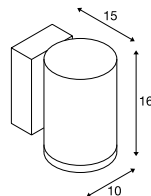

ENOLA ROUND S  
WL, single

NEW

LED  
INSIDE

CCT

• De lichtkleur is bij de installatie in te stellen door middel van een schakelaar

Productspecificaties

100-240 V ~ 50/60 Hz | 500 mA  
Systeemvermogen: 6 W  
Materiaal: aluminium / glas

Maattekening

Variant	Art. nr.	EUR
390/450 lm   3000/4000 K   CRI > 90		
■ antraciet	1003422	195,00

ENOLA ROUND M  
WL, single

NEW

LED  
INSIDE

CCT

• De lichtkleur is bij de installatie in te stellen door middel van een schakelaar

Productspecificaties

100-240 V ~ 50/60 Hz | 500 mA  
Systeemvermogen: 10 W  
Materiaal: aluminium / glas

Maattekening

Variant	Art. nr.	EUR
720/820 lm   3000/4000 K   CRI > 90		
■ antraciet	1003423	235,00

ENOLA ROUND L  
WL, single

NEW

LED  
INSIDE

CCT

• De lichtkleur is bij de installatie in te stellen door middel van een schakelaar

Productspecificaties

220-240 V ~ 50/60 Hz | 900 mA  
Systeemvermogen: 35 W  
Materiaal: aluminium / glas